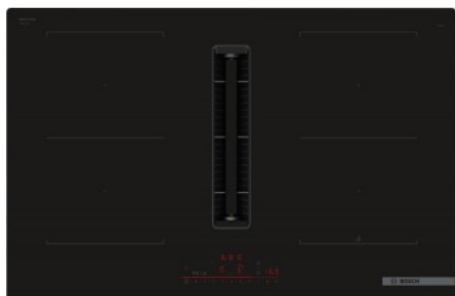

Merk: **Bosch**
Model: PVQ811H26E

€ 2.959,99

Omschrijving

Geïntegreerde ventilatiemodule: zuig voer stoom en kookluchtjes bij de bron wegaf.
DirectSelect: selecteer snel en eenvoudig de gewenste kookzone, instelling en extra functies.
CombiZone: combineer twee inductiekookzones om groot kookgerei te verwarmen.
AutoOn-functie: de ventilatie wordt automatisch ingeschakeld wanneer de kookplaat opwarmt.
PerfectFry Plus: nooit meer aangebrand eten.

Specificaties

ALGEMEEN

Type kookplaat   Elektrisch

BEDIENING

Communicatie tussen dampkap en kookplaat   Ja   Knop Aan/Uit   Ja

ENERGIEVERBRUIK

Energieklasse   B

FUNCTIES

Pauze   Ja   Timerfunctie   Ja
Warmhoudfunctie   Nee

FYSIEKE KENMERKEN