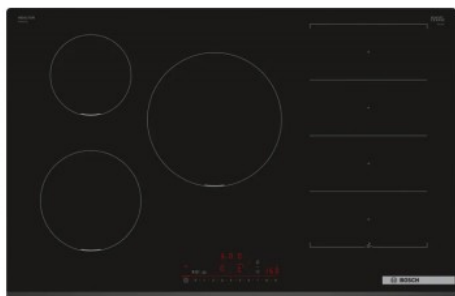

Merk: **Bosch**
Model: PXV831HC1E

€ 1.309,99

Acties

Bosch actie FlexInduction kookplaten

Actie geldig tot 31/07/2024

Omschrijving

- DirectSelect: directe, eenvoudige selectie van de gewenste kookzone, vermogen en extra functies.
- FlexInduction: meer ruimte op je kookplaat voor grote pannen.
- PerfectFry Plus: maak je geen zorgen meer over aanbranden.
- Handige flexzones: past de kookzones aan je wensen aan.
- Smart Hood Automatic: een bijpassende afzuigkap past zich tijdens het koken automatisch aan de instellingen van je kookplaat aan.

Specificaties

ALGEMEEN

Type kookplaat   Tur

BEDIENING

Bediening op afstand   Ja