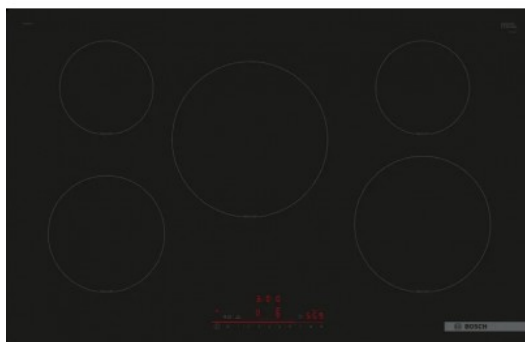

Merk: **Bosch**

Model: PIV81RHB1E

€ 1.149,99

4 2 4 2 0 0 5 3 9 4 0 5 0

4 242005 394050 >

Omschrijving

- Home Connect: perfecte resultaten met Home Connect toestellen van Bosch.
- HoodControl: bediening van de dampkap via de kookplaat (met compatibele dampkap)
- PowerBoost: tot 50% meer vermogen voor sneller opwarmen op je inductiekookplaat.
- Inductie: snel, nauwkeurig, energiezuinig en eenvoudig schoon te maken.

Specificaties

ALGEMEEN

Type kookplaat   Elektrisch

BEDIENING

Communicatie tussen dampkap en kookplaat   Ja   Knop Aan/Uit   Ja

FUNCTIES

Pauze   Ja   Timerfunctie   Ja
Warmhoudfunctie   Nee

FYSIEKE KENMERKEN

Aansluitwaarde   7400 W   Breedte   802 mm
Diepte   522 mm   Hoogte   51 mm
Kleur   Zwart