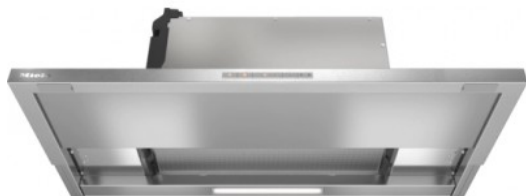

Merk: **Miele**
Model: 12011640

€ 869,00

Acties

Miele Keukentoeestellen: Gratis individueel productadvies

Actie geldig tot 31/12/2024

Omschrijving

Dampkap ; Roestvrij Staal ; Telescopische dampkap ; A+++ ; BxHxD: 900 x 32 x 272,5 ; EasySwitch ; Conn@ctivity 3.0 ; ECO Motor ;

Telescopische dampkap met EasySwitch-besturing voor comfortabele bediening

- Klassiek design - roestvrijstalen paneel van 90 cm breed
- Uniek bedieningsgemak – Con@ctivity
- Gelijkmatige verlichting dankzij led-band
- Efficiënte filtering - 10-laags roestvrijstalen vetfilter
- Luchtcirculatie met Active AirClean- of Longlife AirClean-filter

FYSIEKE KENMERKEN

Aansluitwaarde	90 W	Breedte	90 cm
Diepte	27,3 cm	Hoogte	3,6 cm
Kleur	Zilver	Materiaal	Roestvrij staal (RVS)

UITRUSTING

Aantal vetfilters	1	Soort lampen	LED
Type vetfilter	Roestvrij staal		