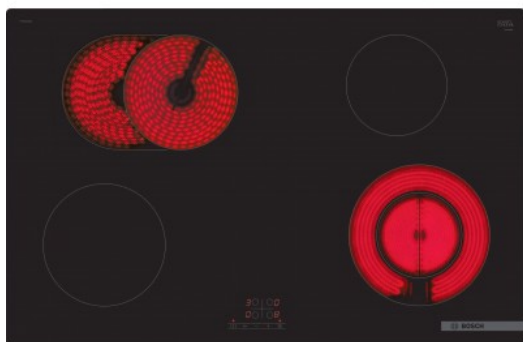

Merk: **Bosch**
Model: PKN811BA2E

€ 699,99

4 2 4 2 0 0 5 2 8 3 5 0 7

4 242005 283507 >

Omschrijving

De vitrokeramische kookplaat: maakt koken en schoonmaken bijzonder eenvoudig.

- TouchSelect: eenvoudige selectie van de kookzone en vervolgens van het vermogen.

TouchSelect: Alles met één enkele aanraking.

Met dit nieuwe bedieningspaneel stelt u met gemak de gewenste kookzone in. U kiest simpelweg hoeveel vermogen u nodig heeft. En de nieuwe QuickStart- en ReStart-functies maken koken nog gemakkelijker.

Specificaties

ALGEMEEN

Type kookplaat   Elektrisch

BEDIENING

Knop Aan/Uit   Ja

FYSIEKE KENMERKEN

Aansluitwaarde	7500 W	Breedte	80,2 cm
Diepte	52,2 cm	Hoogte	4,5 cm
Kleur	Zwart	Materiaal	Keramiek (aardewerk), BOROSILICAATGLAS
Nisbreedte (minimaal)	75 cm	Nisdiepte (minimaal)	4,5 cm