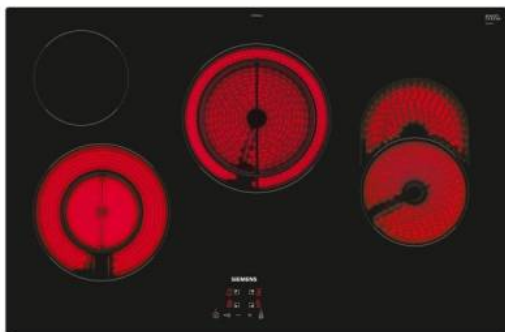

Merk: **Siemens**
Model: ET81RBHA1D

€ 719,99

4 2 4 2 0 0 3 8 9 9 4 9 6

4 242003 899496 >

Omschrijving

Kookplaat iQ300 Vitrokeramisch 80 cm, 4 zones (1 variabele en 1 uitbreidbare zone), easyTouch - Zonder kader

De moderne kookplaat van glaskeramiek voor meer kookplezier en minder schoonmaakwerk.

- Voldoende plaats voor grote potten en (braad)pannen dankzij de variabele kookzones van 21 cm en 23 cm en de uitbreidbare kookzone.
- Met de Kinderbeveiliging worden alle kookzones tegen ongewenst inschakelen beveiligd.

Specificaties

ALGEMEEN

Inbouwwijze	Inbouw	Type kookplaat	Vitrokeramisch

BEDIENING

Bediening op afstand	Nee	Communicatie tussen dampkap en kookplaat	Nee
Knop Aan/Uit	Ja	Koppeling met app	Nee
Type bediening	Tiptoetsen		

FUNCTIES

Timerfunctie	Ja

FYSIEKE KENMERKEN