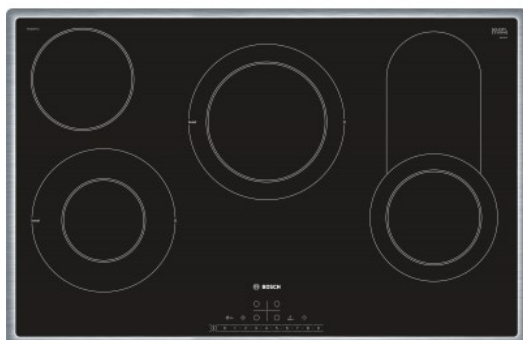

Merk: **Bosch**
Model: PKC845FP1D

€ 859,99

4 2 4 2 0 0 2 9 5 3 0 8 3

4 242002 953083 >

Omschrijving

De vitrokeramische kookplaat: maakt koken en schoonmaken bijzonder eenvoudig.

- DirectSelect: Directe, eenvoudige selectie van de gewenste kookzone, vermogen en extra functies.

Gemakkelijk te begrijpen, nog gemakkelijker te gebruiken.

Dankzij het intuïtieve bedieningspaneel, kunt u de kookplaten selecteren en de specifieke vermogensstand instellen die u wilt - direct en snel. DirectSelect is ook voorzien van een praktisch energieverbruikdisplay, evenals QuickStart en ReStart functies.

Specificaties

ALGEMEEN

Type kookplaat   Elektrisch

FUNCTIES

Timerfunctie   Ja

FYSIEKE KENMERKEN

Aansluitwaarde	9300 W	Breedte	79,5 cm
Diepte	51,7 cm	Hoogte	4,8 cm
Kleur	Zwart	Materiaal	Keramik (aardewerk), BOROSILICAATGLAS