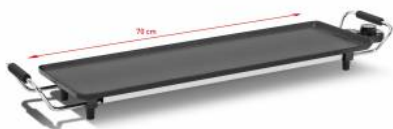

Merk: **Fritel**  
Model: 142126

**€ 59,99**

## Omschrijving

De mogelijkheden met deze Teppanyaki van FRITEL zijn eindeloos. Zomer of winter, middag of avond, binnen of buiten, hij staat garant voor leuke tafelmomenten. Dankzij het grote oppervlak kunnen verschillende ingrediënten tegelijkertijd gebakken worden. Iedereen bakt waar hij zin in heeft. Voor een gezellig etentje met het gezin, voor een topontbijt met spek en eieren of je neemt het toestel gewoon mee op vakantie!

### ALGEMEEN

Aantal personen	6	Aantal standen	5
Elektrisch	Ja	Gebruik als tafelgrill	Ja
Soort grill	Teppanyaki		

### FYSIEKE KENMERKEN

Breedte	70 cm	Diepte	22 cm
Kleur	Zwart		