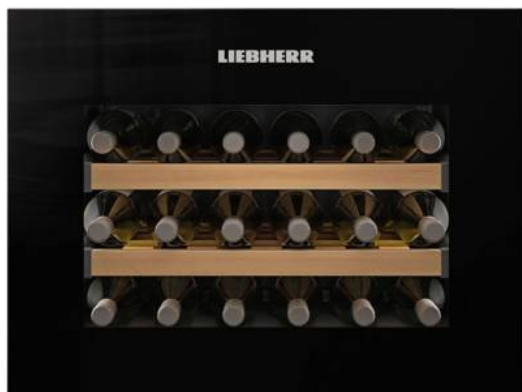

Merk: **Liebherr**

Model: WKEgb 582-21

€ 2.499,00

Omschrijving

Compacte inbouw wijnkoelkast met zwarte greeploze glasdeur en verticale TipOpen techniek. Temperatuur digitaal instelbaar vanaf +5°C tot +20°C. De houten plateaus lopen op metalen telescooprails en de 2 LED lichtzuilen kunt u met stapjes dimmen en permanent laten branden. Capaciteit 18 flessen Bordeauxformaat, langere rosé of witte wijnflessen kunnen veilig in de breedte worden gelegd.

Perfect voor de greeploze keuken

Met de TipOpen technologie van Liebherr is een lichte aanraking van de glasdeur voldoende om de deur te openen. De deur opent ca. 7 cm en is daarna gemakkelijk verder te openen. Indien de deur niet verder geopend wordt zal deze na enkele seconden automatisch weer sluiten.