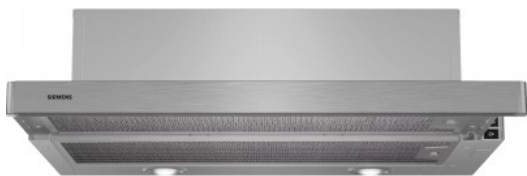

Merk: **Siemens**
Model: LI600A521

€ 239,99

Omschrijving

De motorloze telescopische dampkap verdwijnt bijna volledig onder uw keukenkast.

Specificaties

ALGEMEEN

Type dampkap Telescopische dampkap

BEDIENING

Afstandsbediening	Nee	Communicatie tussen dampkap en kookplaat	Nee
Koppeling met app	Nee		

ENERGIEVERBRUIK

Wattage verlichting 2 W

FYSIEKE KENMERKEN

Aansluitwaarde	2 W	Breedte	60 cm
Diepte	28 cm	Hoogte	17,5 cm
Kleur	Grijs		

GEBRUIKSGEMAK

Elektronische bediening Ja

UITRUSTING

Aantal vetfilters	2	Motor inbegrepen	Nee
Soort lampen	LED	Type vetfilter	Aluminium