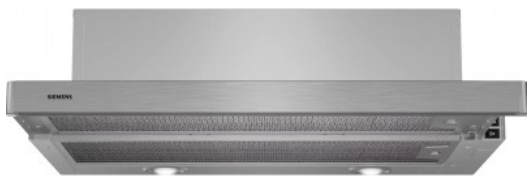

Merk: **Siemens**
Model: LC90BA530

€ 539,99

Omschrijving

De motorloze wanddampkap: perfect voor aan de keukenwand.

Specificaties

AFZUIGCAPACITEIT

Recirculatie Optioneel

ALGEMEEN

Type dampkap Telescopische dampkap

BEDIENING

| | | | |
|-------------------|-----|--|-----|
| Afstandsbediening | Nee | Communicatie tussen dampkap en kookplaat | Nee |
| Koppeling met app | Nee | | |

ENERGIEVERBRUIK

Kleur

Grijs

UITRUSTING

Aantal vetfilters

3

Motor inbegrepen

Nee

Soort lampen

LED

Type vetfilter

Aluminium