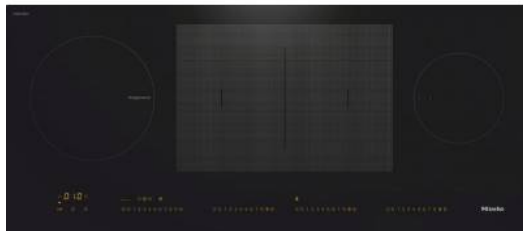

Merk: **Miele**
Model: 11515590

€ 3.199,00

Acties

Miele Keukentoeestellen: Gratis individueel productadvies

Actie geldig tot 31/12/2024

Omschrijving

Losse inductiekookplaat in panoramadesign en met TempControl voor perfecte braadresultaten

Eenvoudige bediening met SmartSelect

Vermogensstanden en tijden kunt u opvallend simpel en snel instellen met SmartSelect. Elke kookzone wordt bediend met een geel oplichtende getallenrij, die vanuit iedere hoek leesbaar is. De timer met drie getallen stelt u met SmartSelect voelbaar comfortabeler in, aangezien de kookwekker en het automatisch uitschakelen apart kunnen worden uitgekozen.

Booster-functie voor snelle warmte

Voor bijzonder snel koken: met de exclusieve Miele TwinBooster-functie kunt u, als dat nodig is, heet vermogen van twee kookzones bundelen naar één zone. Of u kunt het inductievermogen individueel verdelen - en daarmee nog flexibeler koken.

Specificaties

ALGEMEEN			
Inbouwwijze	Opbouw, Vlakkbouw	Type kookplaat	Inductie
BEDIENING			
Communicatie tussen dampkap en kookplaat	Ja	Koppeling met app	Ja
Type bediening	Sensortoetsen		
FUNCTIES			
Pauze	Ja	Timerfunctie	Ja
Warmhoudfunctie	Ja		
FYSIEKE KENMERKEN			
Aansluitwaarde	7300 W	Breedte	91,6 cm
Diepte	52 cm	Gewicht	12 kg
Hoogte	5,1 cm	Kleur	Zwart
Nisbreedte (minimaal)	78 cm	Nisdiepte (minimaal)	50 cm
GEBRUIKSGEMAK			
Aanduiding restwarmte	Ja	Kookpot/pan detectie	Ja
KOOKPLAATKENMERKEN			
Aantal kookzones	4	Booster-functies	Ja
Met zone koppeling	Ja	Variabele kookzones	Nee
VEILIGHEID			
Automatische uitschakeling	Ja	Kinderbeveiliging	Ja