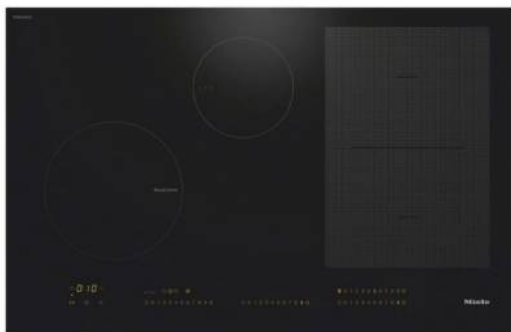

Merk: **Miele**
Model: 11515580**€ 2.719,00**

Acties

**Miele Keukentoeestellen: Gratis individueel productadvies**

Actie geldig tot 31/12/2024

Omschrijving

Inductie kookvlak ; Zwart ; SmartSelect ; Inductie ; SmartSelect Geel ; 75 CM ; 4 Zones/1 Kookvlak ; TwinBooster, Warmhouden, Stop&Go ; Permanente panherkenning ; PowerFlex ; TempControl ; WifiConnect

Inductiekookplaat met TempControl voor perfecte braadresultaten

- Intuïtieve snelle keuze via een cijferreeks - SmartSelect
- 4 kookzones incl. 1 PowerFlex-vlak en 1 TempControl-zone
- 80mm breed voor plaatsing op het werkblad of vlakbouw
- Kortste aankooktijden – TwinBooster
- Communicatie met afzuigkap - automatische Con@ctivity-functie

Eenvoudige bediening met SmartSelect

Vermogensstanden en tijden kunt u opvallend simpel en snel instellen met SmartSelect. Elke kookzone wordt bediend via een cijferreeks met gele achtergrondverlichting, die vanuit elke hoek optimaal te lezen is. De timer met drie getallen zijn met SmartSelect erg eenvoudig in te stellen, aangezien de kookwekker en het automatisch uitschakelen apart kunnen worden uitgekozen.

Specificaties

ALGEMEEN			
Inbouwwijze	Inbouw, Vlakkbouw	Type kookplaat	Inductie
BEDIENING			
Communicatie tussen dampkap en kookplaat	Ja	Koppeling met app	Ja
Type bediening	Sensortoetsen		
FUNCTIES			
Pauze	Ja	Timerfunctie	Nee
Warmhoudfunctie	Ja		
FYSIEKE KENMERKEN			
Afwerking rand	Zonder decor	Breedte	80 cm
Diepte	52 cm	Kleur	Zwart
Nisbreedte (minimaal)	75 cm	Nisdiepte (minimaal)	49 cm
GEBRUIKSGEMAK			
Aanduiding restwarmte	Ja	Akoestisch signaal	Ja