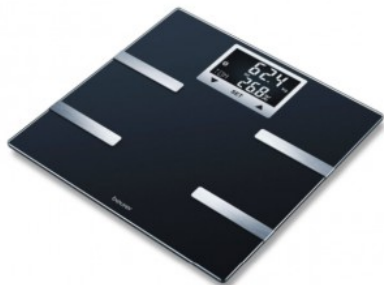

Merk: **Beurer**
Model: BEU74938

€ 64,90

Omschrijving

Hou altijd een oogje op je gewicht met de BF720! De gegevens worden bijgehouden in de HealthManager app van Beurer aan de hand van de automatische gegevensoverdracht. Deze impedantiemeterschaal kan ook zonder de app worden gebruikt: met de BF720 kun je de gebruikergegevens rechtstreeks op het apparaat instellen.

Automatische gegevensoverdracht bij het openen van de bluetooth-toegankelijke app®

- Lichaamsgewicht, vet en water, spierniveaus, botmassa, AMR/BMR caloriedisplays
- Met BMI berekening
- Ook instelbaar zonder de app
- 8 gebruikers met automatische gebruikersherkenning
- Zwart LCD-scherm; witte verlichting en weergave van de initialen van de gebruiker
- Kleine geborstelde roestvrijstalen elektroden
- 5 niveaus van activiteit
- Gebruikersherinneringen: 8
- Gemeten waarde herinneringen: 30
- Start-up: Snelle start
- Automatisch afsluiten, weergeven in geval van overbelasting
- Laadvermogen: 180 kg
- Getalgrootte: 23 mm (gewicht)
- Gratis downloaden van de "Beurer HealthManager" app

Specificaties

ALGEMEEN

Maximaal gewicht

180 kg

Nauwkeurigheid van het
wegen

100 g

**BEDIENING**

Koppeling met app Ja