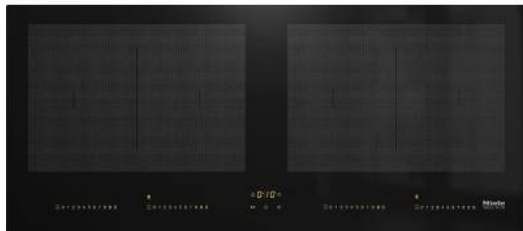

Merk: **Miele**
Model: 11167470

€ 2.699,00

Acties

Miele Keukentoeestellen: Gratis individueel productadvies

Actie geldig tot 31/12/2024

Omschrijving

Losse inductiekookplaat in panoramadesign en met 2 PowerFlex-kookvlakken voor bijzonder comfort.

- Intuïtieve snelle keuze via een cijferreeks - SmartSelect
- 4 kookzones incl. 2 krachtige PowerFlex-kookvlakken
- In 916mm breed voor opliggende of vlakke inbouw
- Kortste aankooktijden – TwinBooster
- Communicatie met dampkap - automatische Con@ctivity-functie

Smart-bediening

Richt u volledig op wat u wilt koken: met Con@ctivity 3.0 doet uw dampkap automatisch wat moet. Zodra de kookplaat wordt in- of uitgeschakeld, reageert de dampkap vanzelf. De zuigkracht wordt afhankelijk van wat er op de kookplaat gebeurt automatisch aangepast – en zorgt zo voor een altijd aangenaam klimaat in de keuken. De toestellen communiceren met elkaar via wifi. Met Con@ctivity 3.0 integreert u dampkap en kookplaat in Miele@home.

PowerFlex-inductie

Veelzijdig en flexibel: ook grote pannen worden snel en probleemloos verhit.

Eenvoudige bediening met SmartSelect