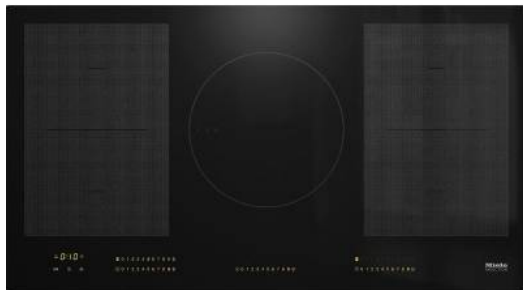

Merk: **Miele**
Model: 11167460

€ 2.749,00

Acties

Miele Keukentoeestellen: Gratis individueel productadvies

Actie geldig tot 31/12/2024

Omschrijving

Losse inductiekookplaat met 4 PowerFlex-kookvlakken voor maximaal vermogen

- Intuïtieve snelle keuze via een cijferreeks - SmartSelect
- 5 kookzones incl. 4 PowerFlex-kookvlakken en kookzone van 28 cm
- In 936mm breed voor opliggende of vlakke inbouw
- Kortste aankooktijden – TwinBooster
- Communicatie met dampkap - automatische Con@ctivity-functie

Eenvoudige bediening met SmartSelect

Vermogensstanden en tijden kunt u opvallend simpel en snel instellen met SmartSelect. Elke kookzone wordt bediend met een geel oplichtende getallenrij, die vanuit iedere hoek leesbaar is. De timer met drie getallen stelt u met SmartSelect voelbaar comfortabeler in, aangezien de

Timerfunctie Ja Warmhoudfunctie Ja

FYSIEKE KENMERKEN

Aansluitwaarde	11000 W	Afwerking rand	Zonder decor
Breedte	93 cm	Diepte	52 cm
Hoogte	5,1 cm	Kleur	Zwart
Nisbreedte (minimaal)	91,6 cm	Nisdiepte (minimaal)	50 cm
Nishoogte (minimaal)	4 cm		