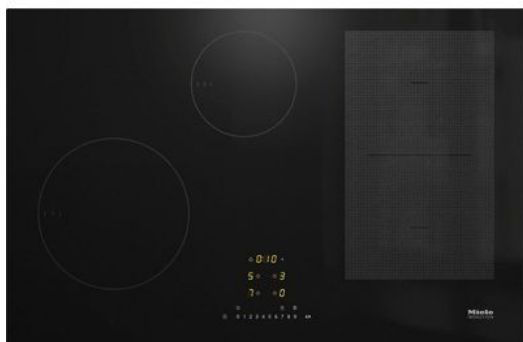

Merk: **Miele**
Model: 11167350

€ 1.539,00

Omschrijving

Losse inductiekookplaat met PowerFlex-kookvlak voor maximaal vermogen

- Snel kiezen via een getallenreeks – ComfortSelect
- 4 kookzones incl. 1 krachtig PowerFlex-kookvlak
- In 800mm breed voor opliggende of vlakke inbouw
- Kortste aankooktijden – TwinBooster
- Communicatie met dampkap - automatische Con@ctivity-functie

Smart-bediening

Richt u volledig op wat u wilt koken: met Con@ctivity 3.0 doet uw dampkap automatisch wat moet. Zodra de kookplaat wordt in- of uitgeschakeld, reageert de dampkap vanzelf. De zuigkracht wordt afhankelijk van wat er op de kookplaat gebeurt automatisch aangepast – en zorgt zo voor een altijd aangenaam klimaat in de keuken. De toestellen communiceren met elkaar via wifi. Met Con@ctivity 3.0 integreert u dampkap en kookplaat in Miele@home.

ComfortSelect

In één oogopslag: alle kookzones en vermogensstanden worden via een centrale getallenreeks geregeld.

Booster-functie voor snelle warmte

Voor bijzonder snel koken: met de exclusieve Miele TwinBooster-functie kunt u, als dat nodig is, heet vermogen van twee kookzones bundelen naar één zone. Of u kunt het inductievermogen individueel verdelen – en daarmee nog flexibeler koken.

Verbeterd comfort

Meer comfort bij het koken: met de Stop & Go-functie kunt u alle kookzones met één druk op de knop op vermogensstand 1 zetten. Zo kunt u de kookplaat korte tijd onbewaakt laten. Dankzij de warmhoudfunctie blijven uw gerechten op serveertemperatuur. Nog een voordeel: wanneer u de Timer inschakelt, gaat de kookzone na afloop van de ingestelde tijd automatisch uit. De Recall-functie zorgt dat uw instellingen 10 seconden lang blijven opgeslagen.