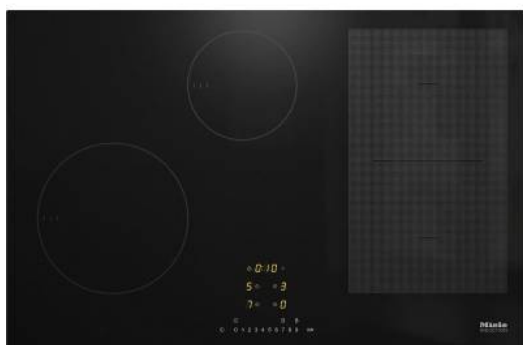

Merk: **Miele**
Model: 11167320**€ 1.669,00**

Acties

**Miele Keukentoeestellen: Gratis individueel productadvies**

Actie geldig tot 31/12/2024

Omschrijving

Losse inductiekookplaat met PowerFlex-kookvlak voor maximaal vermogen

- Snel kiezen via een getallenreeks - ComfortSelect
- 4 kookzones incl. 1 krachtig PowerFlex-kookvlak
- In 752mm breed voor vlakke inbouw
- Kortste aankooktijden – TwinBooster
- Communicatie met dampkap - automatische Con@ctivity-functie