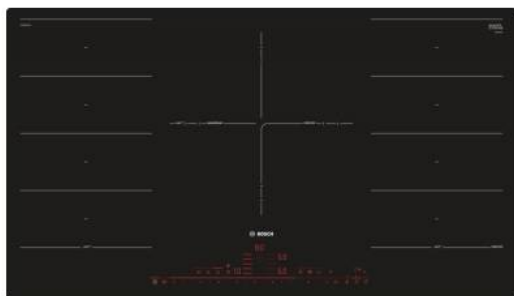

Merk: **Bosch**
Model: PXV901DV1E

€ 2.109,99

Acties

Bosch actie FlexInduction kooplatten

Actie geldig tot 31/07/2024

Omschrijving

???????Meer ruimte voor uw pannen met FlexInduction

Hoeveel pannen u ook gebruikt, u plaatst ze vanaf nu exact waar u dat wilt. FlexInduction van Bosch biedt u optimale vrijheid. Doordat niet de plaat, maar alleen de pan heet wordt, kunt u uw pannen overal op de plaat plaatsen. U kunt de plaat als een conventionele inductiekookplaat met afzonderlijke kookzones gebruiken, of met één druk op de knop alle zones met elkaar verbinden. Zo creëert u extra ruimte, bijvoorbeeld voor groot kookgerei, en plaatst u een braadpan waar u dat maar wilt.

Aansluitwaarde	11100 W	Afwerking rand	Vlakbouw
Breedte	90 cm	Nisbreedte (minimaal)	88 cm
Nisdiepte (minimaal)	50 cm		

GEBRUIKSGEMAK

Aanduiding restwarmte Ja

KOOKPLAATKENMERKEN

Aantal kookzones	5	Booster-functies	Ja
Variabele kookzones	Ja		