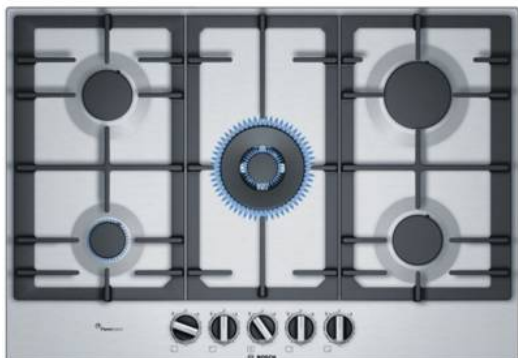

Merk: **Bosch**
Model: PCQ7A5B90

€ 799,99

4 2 4 2 0 0 2 8 3 7 4 8 2

4 242002 837482 >

Omschrijving

We hebben niet het vuur ontdekt, maar hebben het wel naar een nieuw niveau getild. Niveau negen om precies te zijn

Gasfornuizen met FlameSelect zijn uitgerust met negen nauwkeurig gedefinieerde vermogensstanden, zodat u de benodigde hitte gemakkelijk en betrouwbaar kunt instellen. Voor gewoon perfecte kookresultaten.

Specificaties

ALGEMEEN

Type kookplaat Gas

BEDIENING

Type bediening Knoppen

FYSIEKE KENMERKEN

Aansluitwaarde	11500 W	Afwerking rand	RVS
Breedte	75 cm	Nisbreedte (minimaal)	56 cm
Nisdiepte (minimaal)	48 cm		

GEBRUIKSGEMAK

Thermokoppel Optioneel

KOOKPLAATKENMERKEN

Aantal kookzones

5