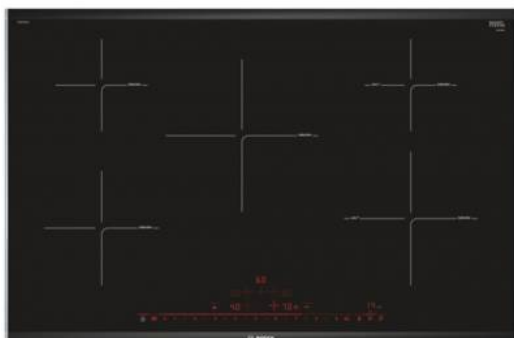

Merk: **Bosch**

Model: PIV875DC1E

€ 1.479,99

4 242002870434

4 242002 870434 >

Omschrijving

De inductie kookplaat met PerfectFry BraadSensor Plus: perfecte resultaten dankzij een automatische en constante temperatuurregeling.

Bruikbaarheid op een grotere schaal

DirectSelect Premium biedt perfecte bruikbaarheid bij het koken met een volledige lengte van 30 cm. Voor een intuïtief eenvoudige selectie van vermogensstanden en extra functionaliteit. De gebruikersinterface toont alleen die functies die u echt nodig heeft. De gebruikersinterface is niet zichtbaar wanneer deze is uitgeschakeld en zorgt voor een strak en elegant design van het fornuis.

Er zijn vele manieren om de perfecte biefstuk te bakken. Hier is de eenvoudigste

De ideale temperatuur is cruciaal voor het bereiden. Te hoog en zelfs de beste steak bakt te snel of verbrandt. Het maakt niet uit hoe u uw biefstuk wilt - rare, medium of well-done - vlees bakken is nu zo eenvoudig als het maar kan. De PerfectFry sensor regelt temperaturen continu tijdens het bakken en past deze nauwkeurig aan indien nodig.

Breng uw kookkunsten op een totaal nieuw niveau

Extra toegevoegd vermogen: de verbeterde PowerBoost functie in onze inductiefornuizen voegt nog meer vermogen toe om het kookproces te versnellen. U kunt nu bijvoorbeeld 2 liter water bijna drie keer sneller aan de kook brengen dan op conventionele keramische fornuizen.

Snellere bereiding, lager energieverbruik. Dat is inductie

Inductiekookplaten genereren alleen hitte waar dat nodig is - aan de onderzijde van de pan. Wat dit voor u betekent? Meer veiligheid en meer gemak. Door de lagere temperatuur kunnen zowel grote als kleine handen zich niet branden. Bovendien brengt inductie twee liter water twee keer sneller aan de kook dan een keramische plaat, zodat u veel energie kunt besparen.