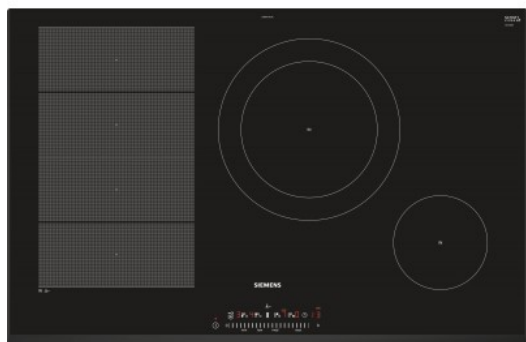

Merk: **Siemens**
Model: EX851FEC1E

€ 1.459,99

4 242003698105

4 242003 698105 >

Omschrijving

iQ700 fl exInduction-kookplaat 80 cm – Vitrokeramiek – U-Facet-design 4 inductiezones met powerBoost en timer reStart- /quickStart-functies Mono touchSlider sensorbediening

De flexibele kookzone voor flexibel koken: flexInduction

Potten en pannen zijn heel verschillend. Maar met flexInduction past u uw kookplaat er flexibel op aan. Er zijn niet alleen twee traditionele kookzones, maar - afhankelijk van het precieze model - ook twee rechthoekige inductiekookzones die gecombineerd kunnen worden tot een enkele grote zone. U kunt uw kookgerei overal binnen dit gebied plaatsen.

Regel de temperatuur zonder druk - of draaiknoppen: touchSlider-bedieningselement

Met de innovatie touchSlider-technologie kunt u de temperatuur van de kookzones instellen door ofwel rechtstreeks op de juiste plaats van de schaalverdeling te tikken ofwel met u vinger ernaartoe te schuiven. De temperatuurregeling is gebaseerd op sensors en gaat in stappen van een half met een maximum van 9.