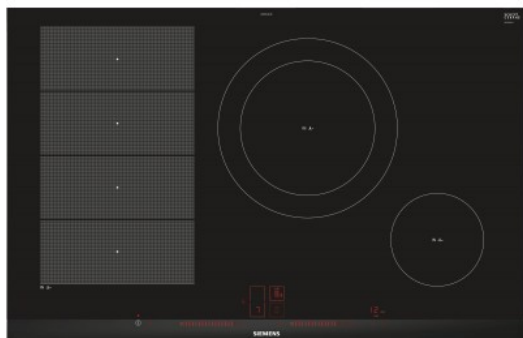

Merk: **Siemens**
Model: EX875LEC1E

€ 1.529,99

Acties

Siemens actie flexInduction kooplaten

Actie geldig tot 31/07/2024

Omschrijving

Inductiekookplaat innovatief uitgerust voor extra flexibiliteit bij het koken.

De flexibele kookzone voor flexibel koken: flexInduction

Potten en pannen zijn heel verschillend. Maar met flexInduction past u uw kookplaat er flexibel op aan. Er zijn niet alleen twee traditionele kookzones, maar - afhankelijk van het precieze model - ook twee rechthoekige inductiekookzones die gecombineerd kunnen worden tot een enkele grote zone. U kunt uw kookgerei overal binnen dit gebied plaatsen.

digitaal display

Modern bedieningsgemak dankzij het digitale display.

Een kookzone, duizend mogelijkheden: flexInduction.

Potten en pannen verschillen net zoveel van elkaar als het eten dat u erin bereidt, maar met flexInduction kunt u uw kookplaat er flexibel op aanpassen. Er zijn niet alleen twee traditionele kookzones voorzien, maar ook een rechthoekige inductiekookzone die gecombineerd kan worden tot een enkele grote zone. U kunt uw kookgerei overal binnen dit gebied plaatsen.

Kookwekker met uitschakelfunctie voor de kookzones

De kookwekker met uitschakelfunctie schakelt de kookzone veilig uit zodra de ingestelde bereidingstijd is verstreken.