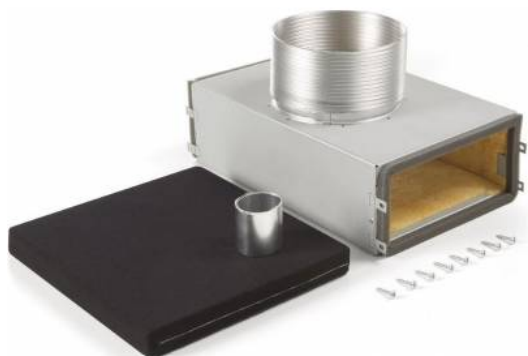

Merk: **Novy**
Model: 7640400

€ 234,00

Omschrijving

Monoblock recirculatiekit Novy Flatline eiland
Monoblock recirculatiekit Novy Flatline eiland Zwart

Specificaties