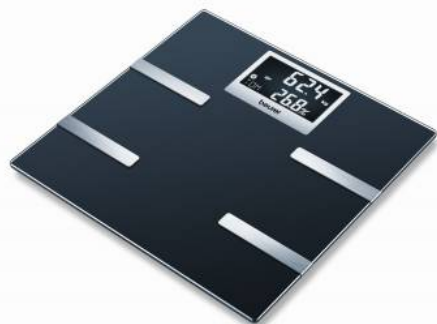

Merk: **Beurer**
Model: BEU74834

€ 59,00

Omschrijving

Innovatieve verbinding tussen smartphone en weegschaal - thuis en onderweg altijd een overzicht van de gemeten waarden en lichaamsgegevens. Met Bluetooth SMART-technologie (4.0) - thuis en onderweg altijd een overzicht van de meetwaarden en lichaamsgegevens. Download de gratis app Beurer HealthManager via de App Store. Vaststellen van lichaamsgewicht, lichaamsvet, lichaamswater, spiermassa, botmassa, calorieweergave, AMR/BMR en BMI. 8 gebruikersgegevens met automatische gebruikersherkenning.

Specificaties

ALGEMEEN

Grootte van het stavlak	30 x 30 cm	Maximaal gewicht	180 kg
Nauwkeurigheid van het wegen	100 g		

BEDIENING

Koppeling met app	Ja
-------------------	----

CONNECTIVITEIT

Bluetooth	Ja
-----------	----

FUNCTIES

BMI-index	Ja	Grafische functie weegschaal	Nee
-----------	----	------------------------------	-----

Meting spiermassa Ja

Meting waterpercentage Ja

Meting vetpercentage Ja

GEBRUIKSGEMAK

Aantal gebruikers
geheugens 8